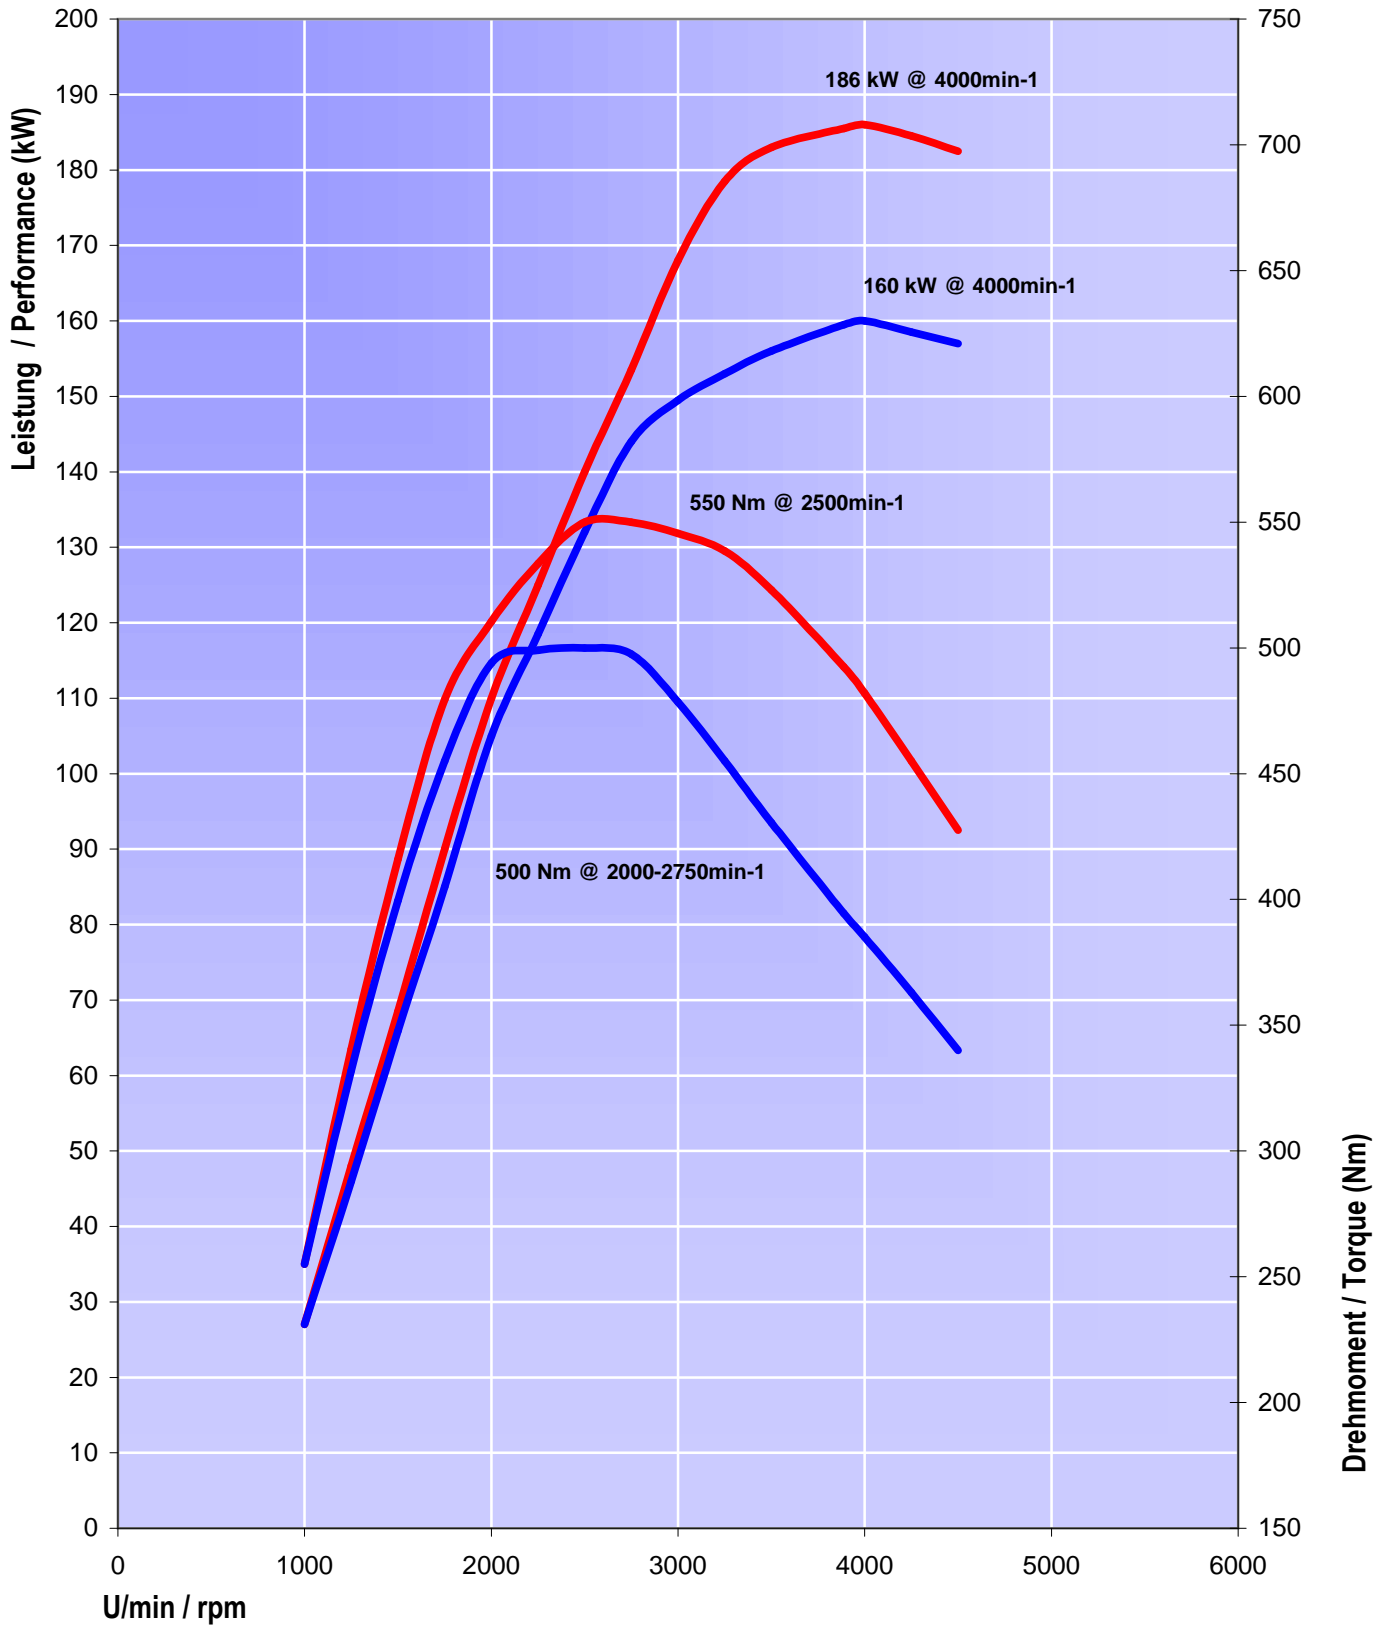

**AC Schnitzer Leistungssteigerung (Performance Upgrade)
für (for) BMW E60 / E61 mit (with) M57D30 TÜ Triebwerk (Engine)**

- AC Schnitzer E60 / E61 3.0d Leistungssteigerung
- M57D30 TÜ, Serie mit 160kW
- AC Schnitzer E60 / E61 3.0d Performance Upgrade
- M57D30 TÜ, Standard with 160kW